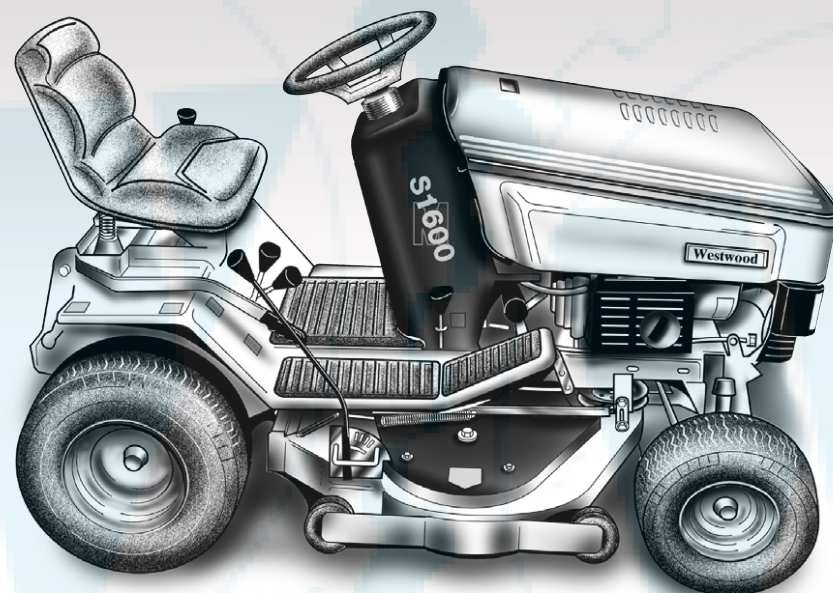

www.ersatzteil-service.de

www.ersatzteilplan.de

Westwood

Westwood S1600/36 (91cm)

Garden Tractor Parts Catalogue 1998

TRA100015-00

A L L Y E A R R O U N D P E R F O R M A N C E

Ihr Ersatzteilspezialist im Internet